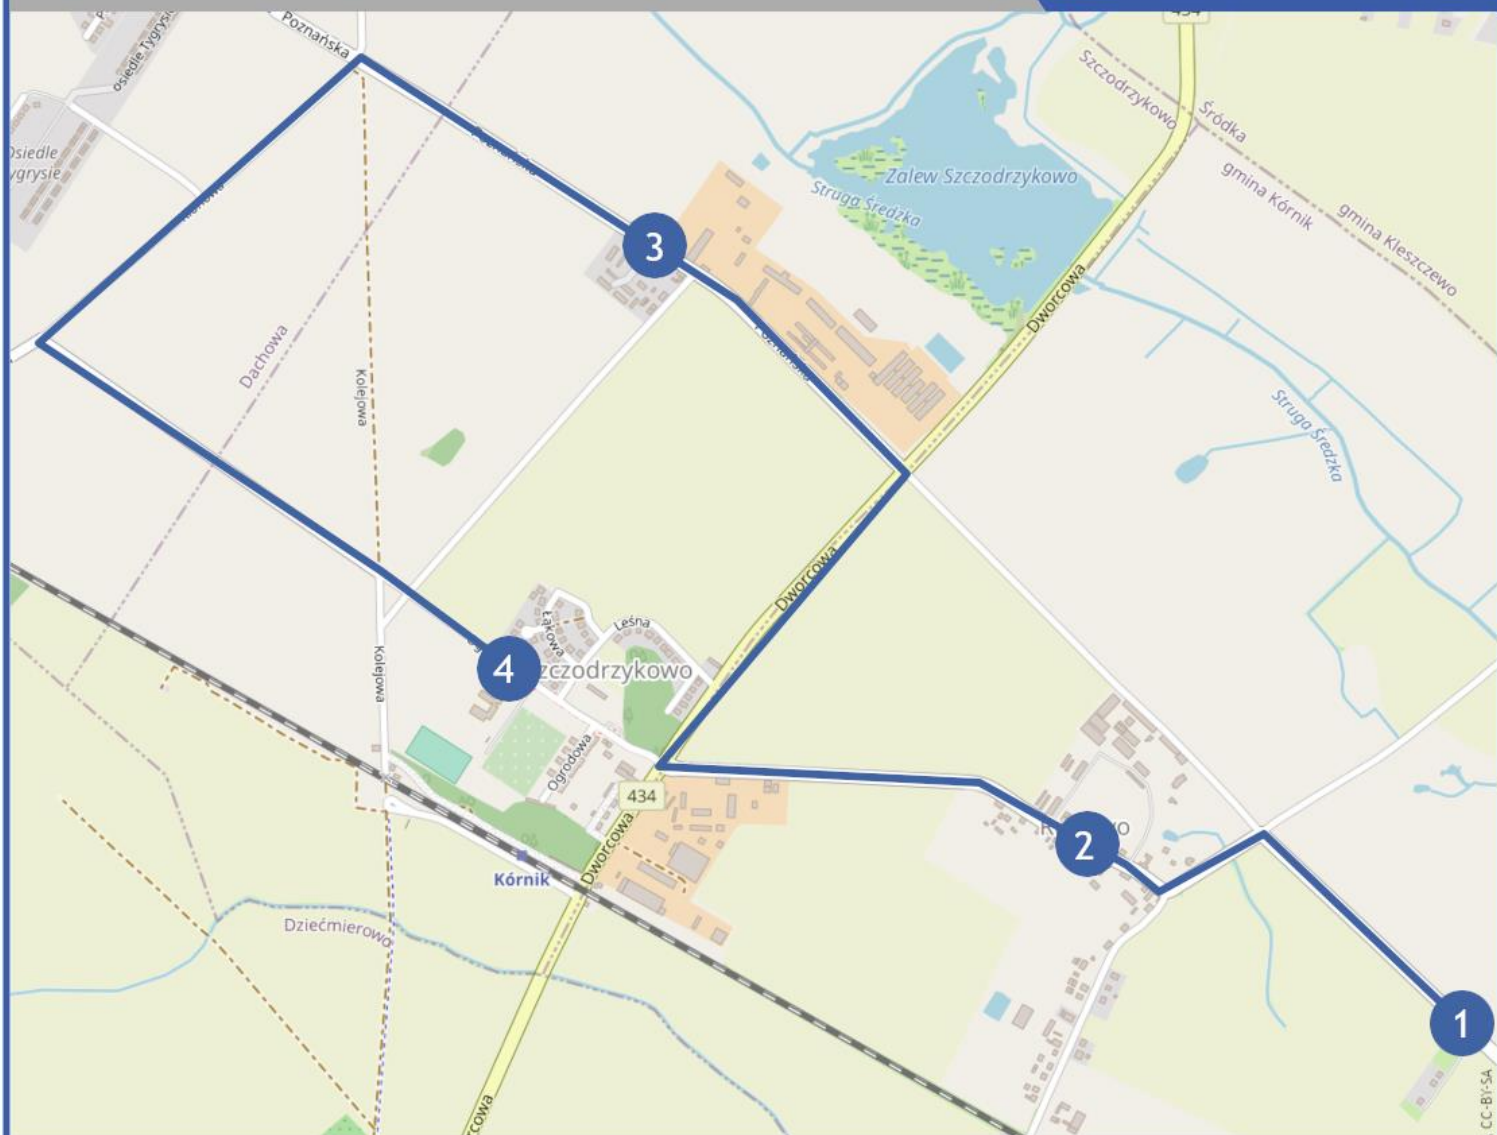

RANO

<u>LINIA 3</u>		
<u>l.p</u>	<u>przystanek</u>	<u>czas odjazdu</u>
-	<u>tam</u>	-
1	Runowo I	09:32
2	Runowo Wieś	09:33
3	Szczodrzykowo Poznańska	09:37
4	Szczodrzykowo Szkoła	09:42
	<u>powrót</u>	
1	Szczodrzykowo Szkoła	10:20
2	Szczodrzykowo Poznańska	10:25
3	Runowo Wieś	10:29
4	Runowo I	10:30

POPOŁUDNIU

<u>LINIA 3</u>		
<u>l.p</u>	<u>przystanek</u>	<u>czas odjazdu</u>
-	<u>tam</u>	-
1	Runowo I	14:32
2	Runowo Wieś	14:33
3	Szczodrzykowo Poznańska	14:37
4	Szczodrzykowo Szkoła	14:42
	<u>powrót</u>	
1	Szczodrzykowo Szkoła	15:20
2	Szczodrzykowo Poznańska	15:25
3	Runowo Wieś	15:29
4	Runowo I	15:30

Opracowano na podstawie www.openstreetmap.org oraz danych własnych. Map data (c) OpenStreetMap contributors, CC-BY-SA